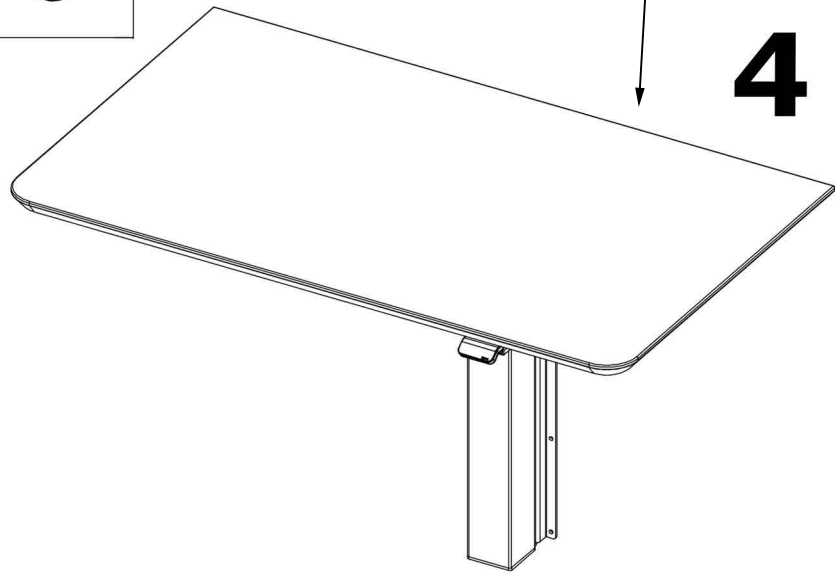

Delta énsøjleborde

Vægmonteret hæve-sænkebord

KontorMøbler.dk

Danmarks største webshop for kontorindretning

OFFICE DESIGN BY

DENCON

1

2

Fastgør bordet til væggen med 8 rawplugs og skruer, der passer til netop din vægtype (medfølger ikke). Ovenstående er vigtigt for at bordet sidder stabilt og godt fast til væggen.

4

3