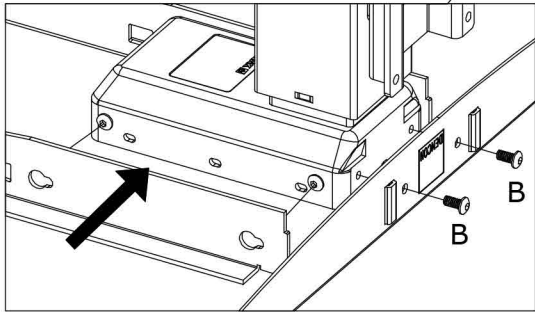

Fastgør bordet til væggen med 8 rawplugs og skruer, der passer til netop din vægtype (medfølger ikke). Ovenstående er vigtigt for at bordet sidder stabilt og godt fast til væggen.

4

3