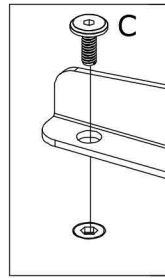

Fastgør bordet til væggen med 8 rawplugs og skruer, der passer til netop din vægtype (medfølger ikke). Ovenstående er vigtigt for at bordet sidder stabilt og godt fast til væggen.

4

3