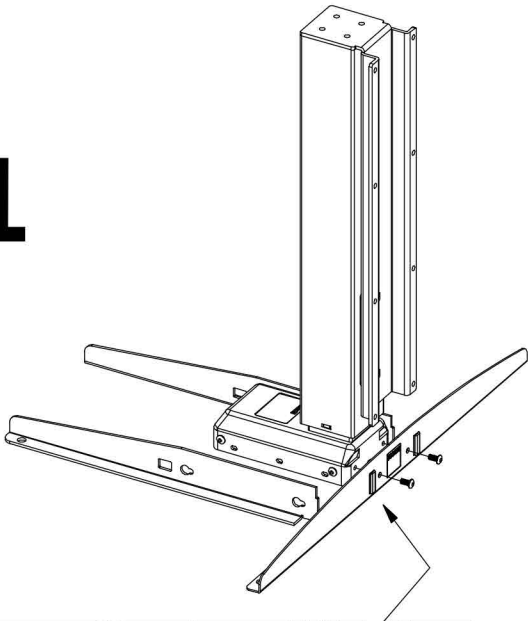

Delta énsøjleborde

Vægmonteret hæve-sænkebord

KontorMøbler.dk

Danmarks største webshop for kontorindretning

OFFICE DESIGN BY

DENCON

1

2

Fastgør bordet til væggen med 8 rawplugs og skruer, der passer til netop din vægtype (medfølger ikke). Ovenstående er vigtigt for at bordet sidder stabilt og godt fast til væggen.

4

3