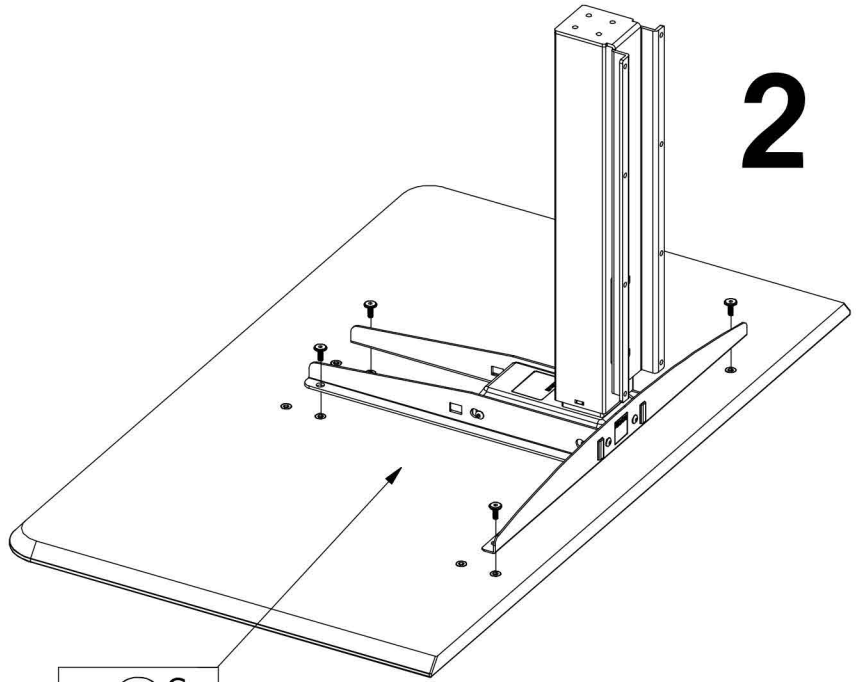

Fastgør bordet til væggen med 8 rawplugs og skruer, der passer til netop din vægtype (medfølger ikke). Ovenstående er vigtigt for at bordet sidder stabilt og godt fast til væggen.

4

3