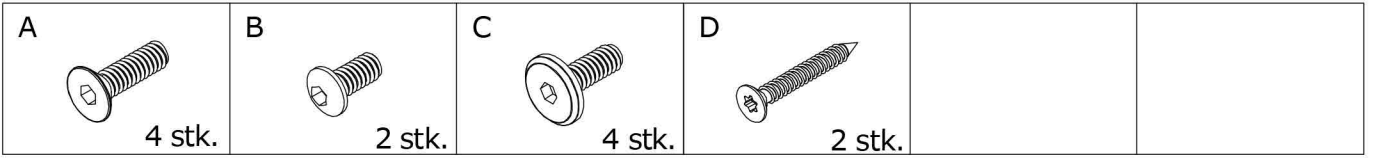

Delta énsøjleborde

Vægmonteret hæve-sænkebord

KontorMøbler.dk

Danmarks største webshop for kontorindretning

OFFICE DESIGN BY

DENCON

1

2