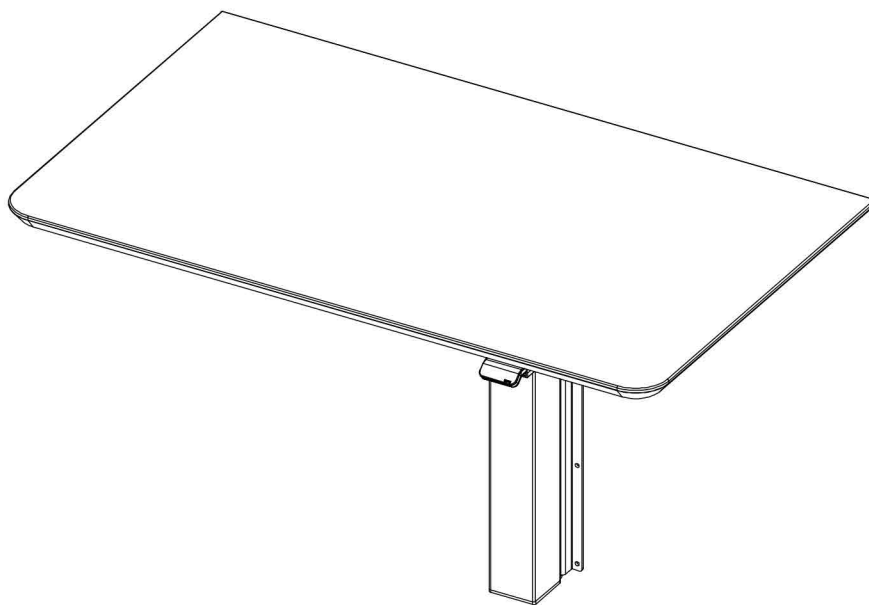

Delta énsøjleborde

Vægmonteret hæve-sænkebord

KontorMøbler.dk

Danmarks største webshop for kontorindretning

OFFICE DESIGN BY

DENCON

1

2

Fastgør bordet til væggen med 8 rawplugs og skruer, der passer til netop din vægtype (medfølger ikke). Ovenstående er vigtigt for at bordet sidder stabilt og godt fast til væggen.

4

3